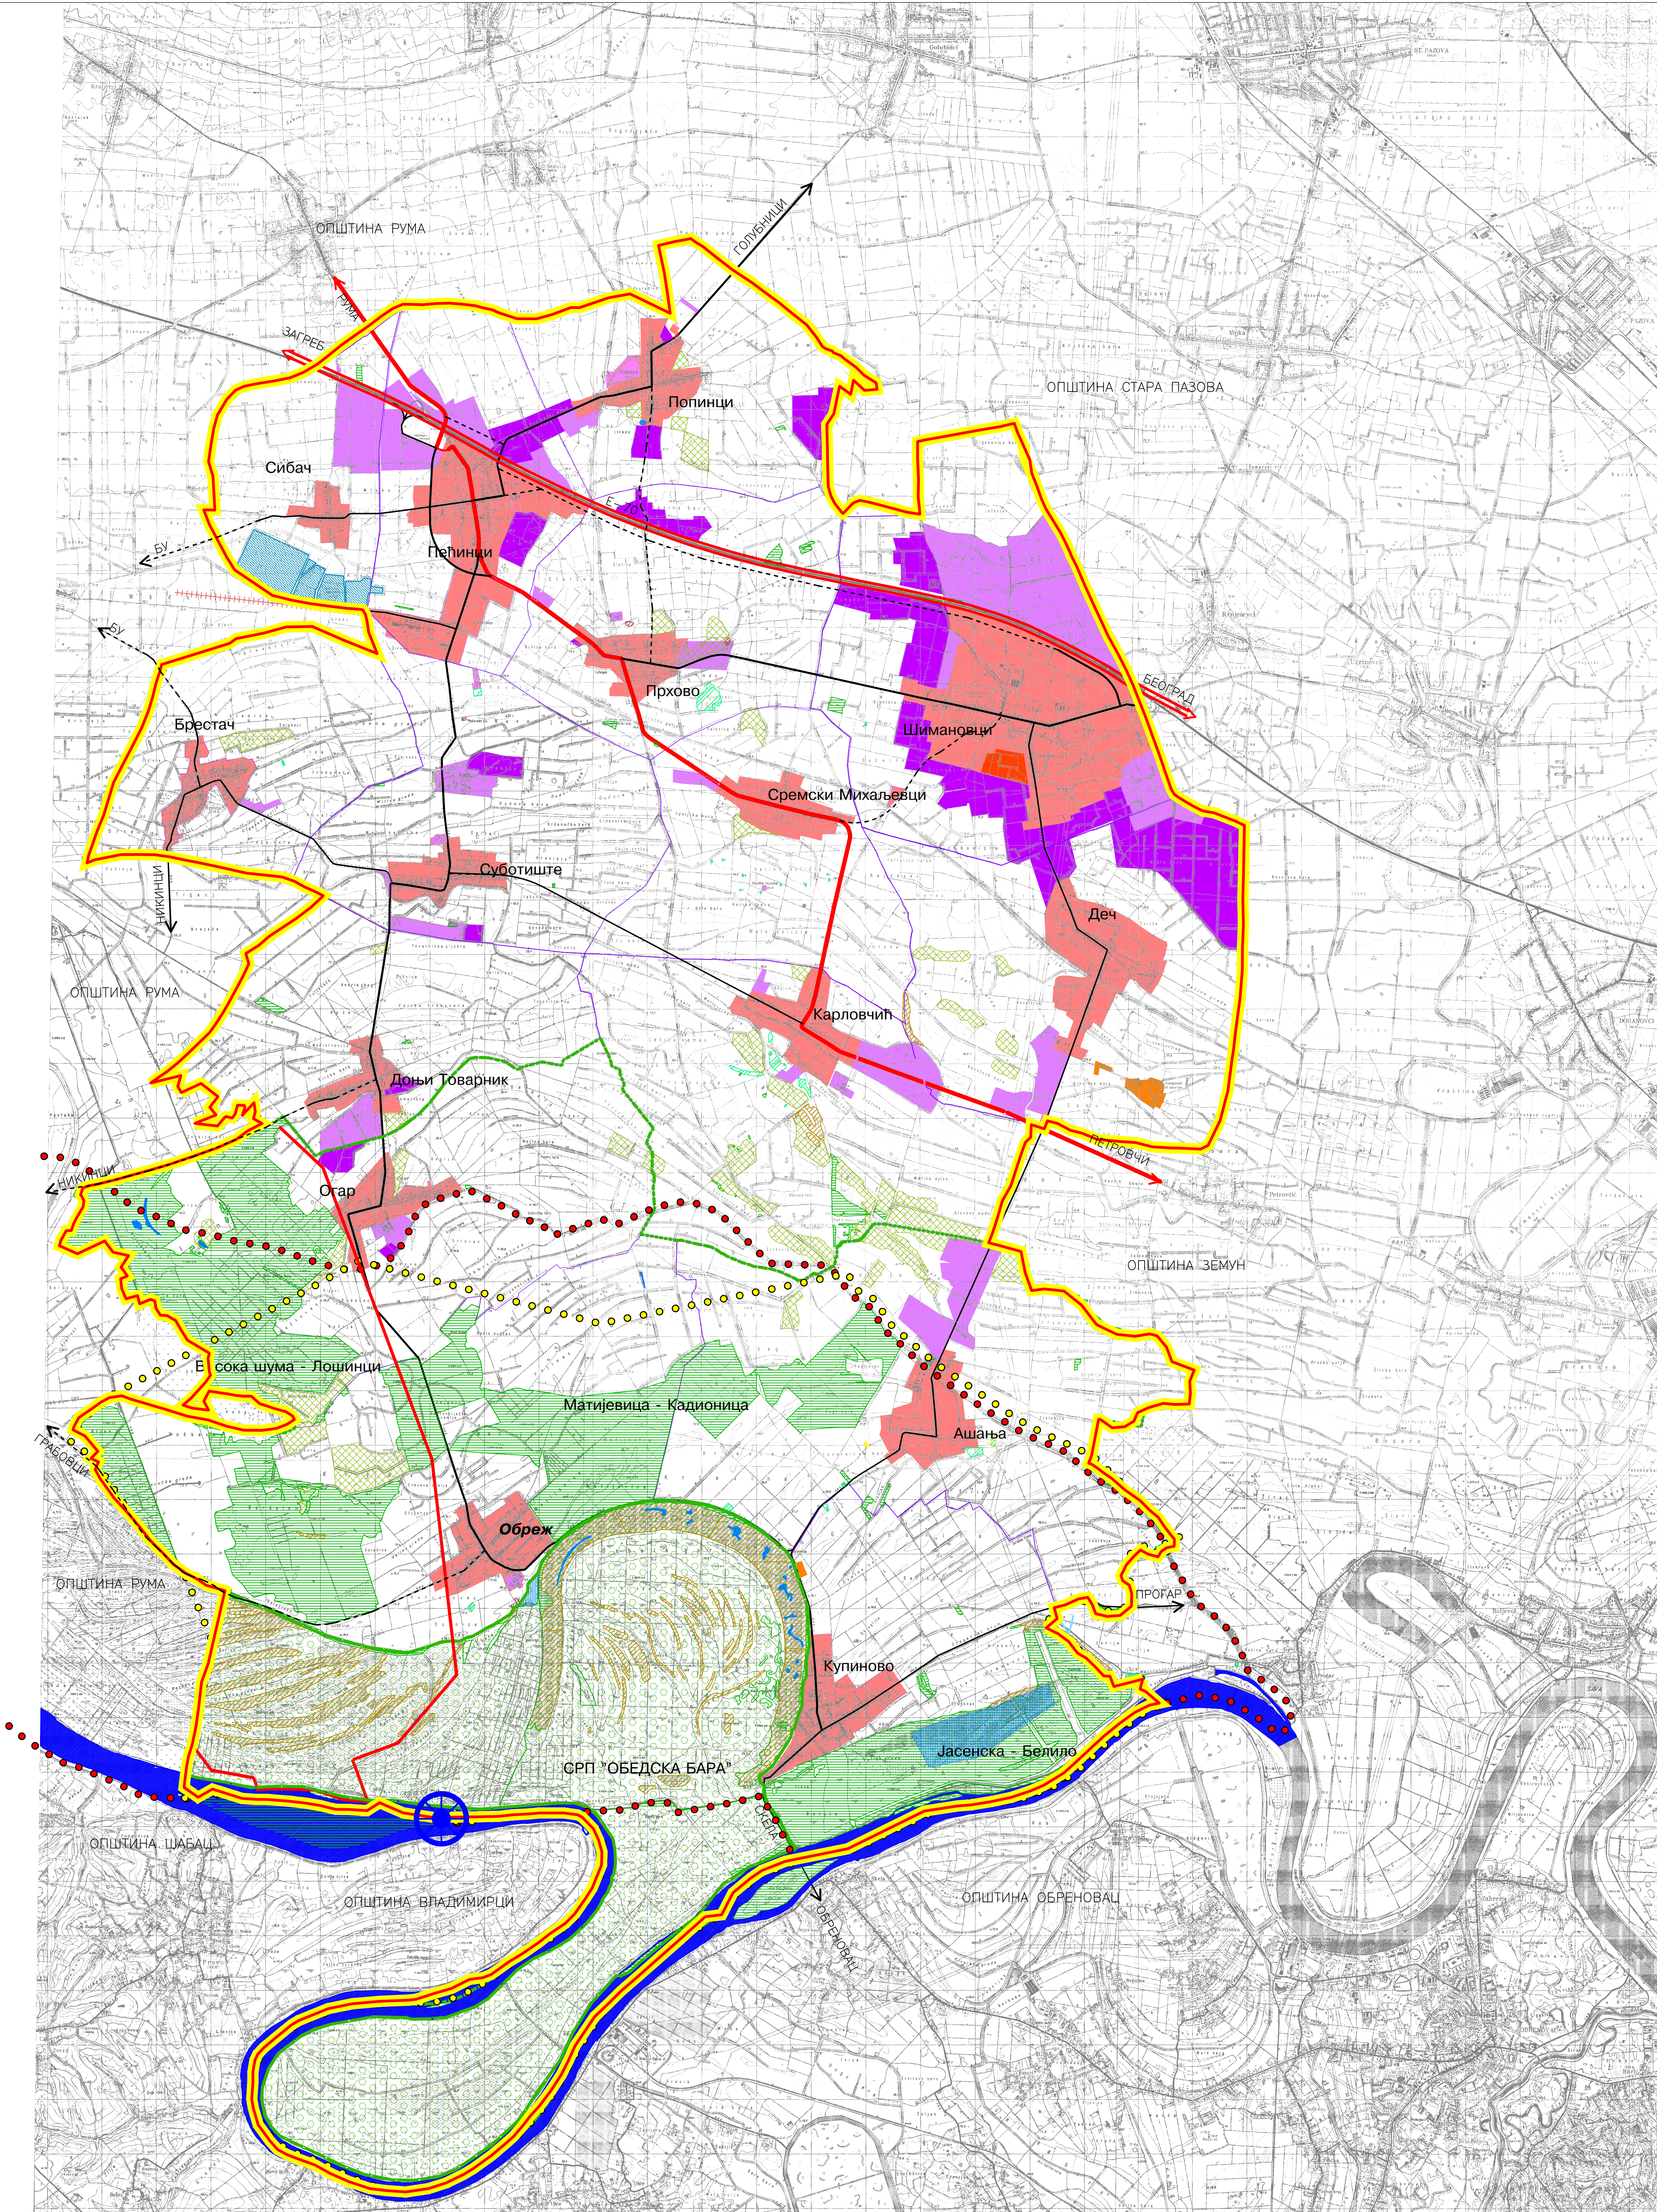

ПРОСТОРНИ ПЛАН ОПШТИНЕ ПЕЋИНЦИ ДО 2025. ГОДИНЕ

НАМЕНА ПРОСТОРА

- ГРАНИЦА ОПШТИНЕ
 - ГРАНИЦА КАТАСТАРСКЕ ОПШТИНЕ
 - ГРАНИЦА ПОДРУЧЈА ОБУХВАЋЕНОГ ПЛАНOM
- ШУМСКО ЗЕМЉИШТЕ**
- ШУМЕ И ШУМСКО ЗЕМЉИШТЕ СРП "ОБЕДСКА БАРА"
 - ОСТАЛЕ ШУМЕ И ШУМСКО ЗЕМЉИШТЕ
- ПОЉОПРИВРЕДНО ЗЕМЉИШТЕ**
- ВОЋЊАЦИ И ВИНОГРАДИ
 - ЛИВАДЕ И ПАШЊАЦИ
 - ТРСТИЦИ, БАРЕ, МОЧВАРЕ
 - ОСТАЛО ПОЉОПРИВРЕДНО ЗЕМЉИШТЕ
- ВОДНО ЗЕМЉИШТЕ**
- САВА
 - БАРЕ
 - ПОТОЦИ И КАНАЛИ
 - РИБЊАЦИ
 - ХИДРОЕЛЕКТРАНА
- ГРАЂЕВИНСКО ЗЕМЉИШТЕ**
- ГРАЂЕВИНСКИ РЕЈОНИ НАСЕЉА
 - ПЛАНИРАНО ЗЕМЉИШТЕ ЗА ИЗГРАДЊУ
 - ВИКЕНД ЗОНЕ
 - ПРИВРЕДНО РАДНЕ ЗОНЕ
 - ПЛАНИРАНЕ ПРИВРЕДНО РАДНЕ ЗОНЕ
 - ТАЛОЖНА ПОЉА
 - ДЕГРАДИРАНО ЗЕМЉИШТЕ
- САОБРАЋАЈНА ИНФРАСТРУКТУРА**
- ПУТНА МРЕЖА**
- ДРЖАВНИ ПУТ I РЕДА - АУТОПУТ Е-70
 - ДРЖАВНИ ПУТ II РЕДА
 - ОПШТИНСКИ ПУТ
 - ПЛАНИРАНИ ОПШТИНСКИ ПУТ
- ЖЕЛЕЗНИЧКА МРЕЖА**
- ПЛАНИРАНИ ИНДУСТРИЈСКИ КОЛОСЕК
- ОСНОВНА ЗАШТИТА ПОДРУЧЈА**
- ЗОНА СПЕЦИЈАЛНОГ РЕЗЕРВАТА ПРИРОДЕ "ОБЕДСКА БАРА"
 - ЗОНА ЗАШТИТЕ СРП "ОБЕДСКА БАРА"
 - ЗОНА ЗАБРАЊЕНЕ И ОГРАНИЧЕНЕ ГРАДЊЕ
 - МЕЂУНАРОДНА ЗАШТИТА - ГРАНИЦА "ИВА" ПОДРУЧЈА
 - МЕЂУНАРОДНА ЗАШТИТА - ГРАНИЦА "RAMSAR" ПОДРУЧЈА

СКУПШТИНА ОПШТИНЕ ПЕЋИНЦИ ПРОСТОРНИ ПЛАН ОПШТИНЕ ПЕЋИНЦИ ДО 2025. ГОДИНЕ

ПРЕДСЕДНИК СКУПШТИНЕ ОПШТИНЕ :
Никола Радосављевић

НАРУЧИЛАЦ ПЛАНА : ОПШТИНА ПЕЋИНЦИ
ОБРАЂИВАЧ ПЛАНА : АУРА д.о.о.
Директор: мр Тихомир Обрадовић, дипл.инж.арх.
ОДГОВОРНИ ПЛАНЕР: мр Александар Вучићевић, дипл.пр.планер
ПЕЋИНЦИ, децембар 2013. године

НАМЕНА ПРОСТОРА

РЕФЕРАЛНА КАРТА број **1**